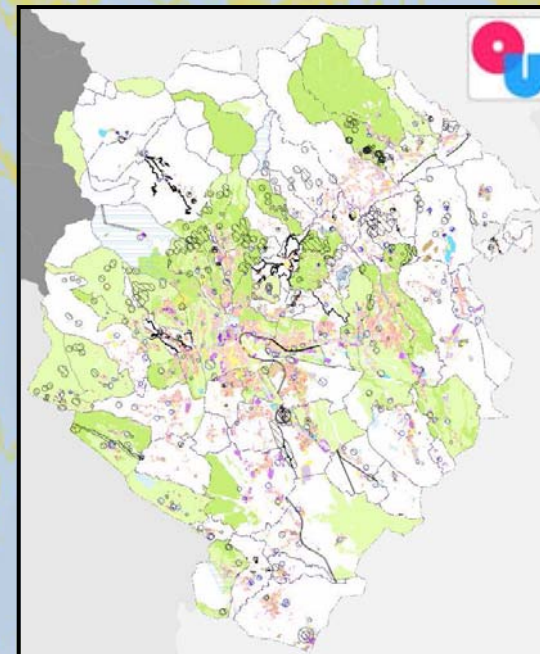

# **SITA della Provincia di Biella – osservatorio urbanistico**

---

## **mosaico dei piani regolatori**

lettura di indirizzi e previsioni urbanistiche aggregate su area vasta

## **dove trovarlo**

<http://cartografia.provincia.biella.it/online/Home/Attivitaeprogetti/OsservatorioUrbanistico.html>

## **cosa contiene**

tre db periodicamente aggiornati: documentale, geografico, geografico storico  
dati organizzati in **destinazioni d'uso, vincoli, 7lap**  
**consultabili sul webgis**  
**tavola dei Comuni contermini**