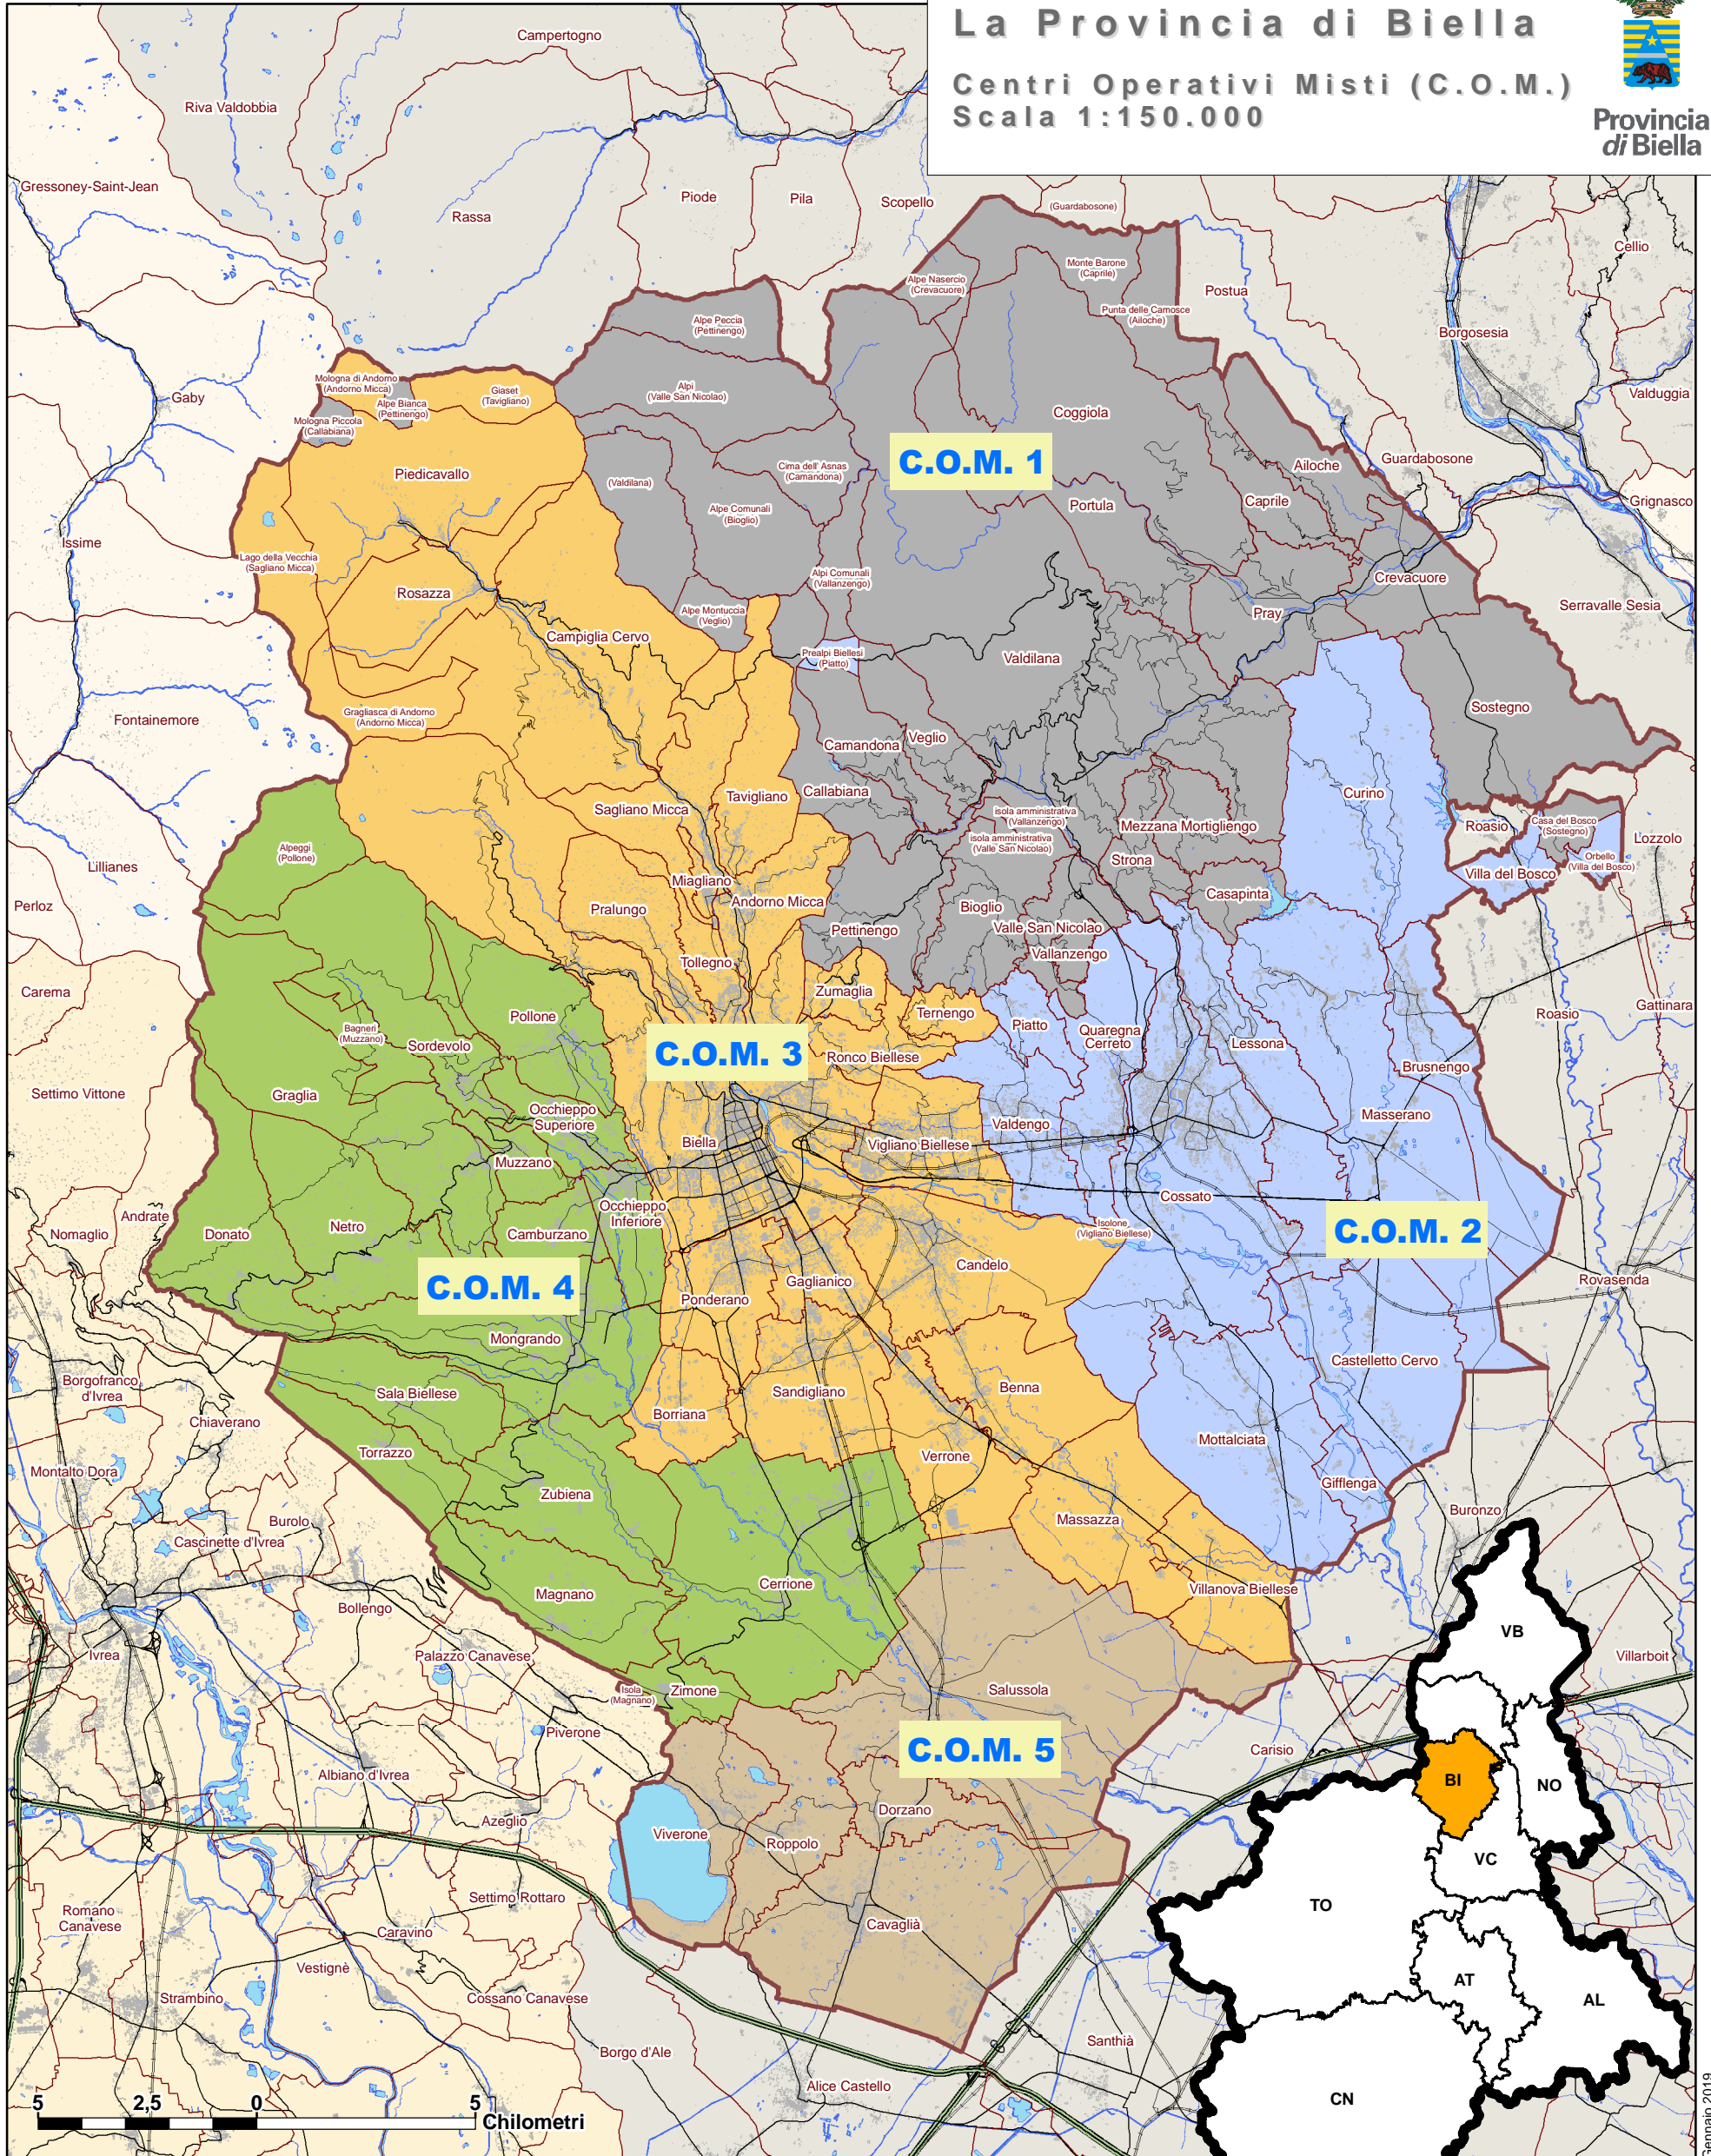

# La Provincia di Biella

Centri Operativi Misti (C.O.M.)  
Scala 1:150.000

Provincia  
di Biella

Gennaio 2019

## Legenda

- C.O.M. 1
- C.O.M. 2 - Cossato
- C.O.M. 3 - Biella
- C.O.M. 4 - Mongrando
- C.O.M. 5 - Cavaglia
- Limiti comunali

Elaborazione e allestimento cartografico a cura del **SITA**  
Sistema Informativo Territoriale Ambientale della Provincia di Biella