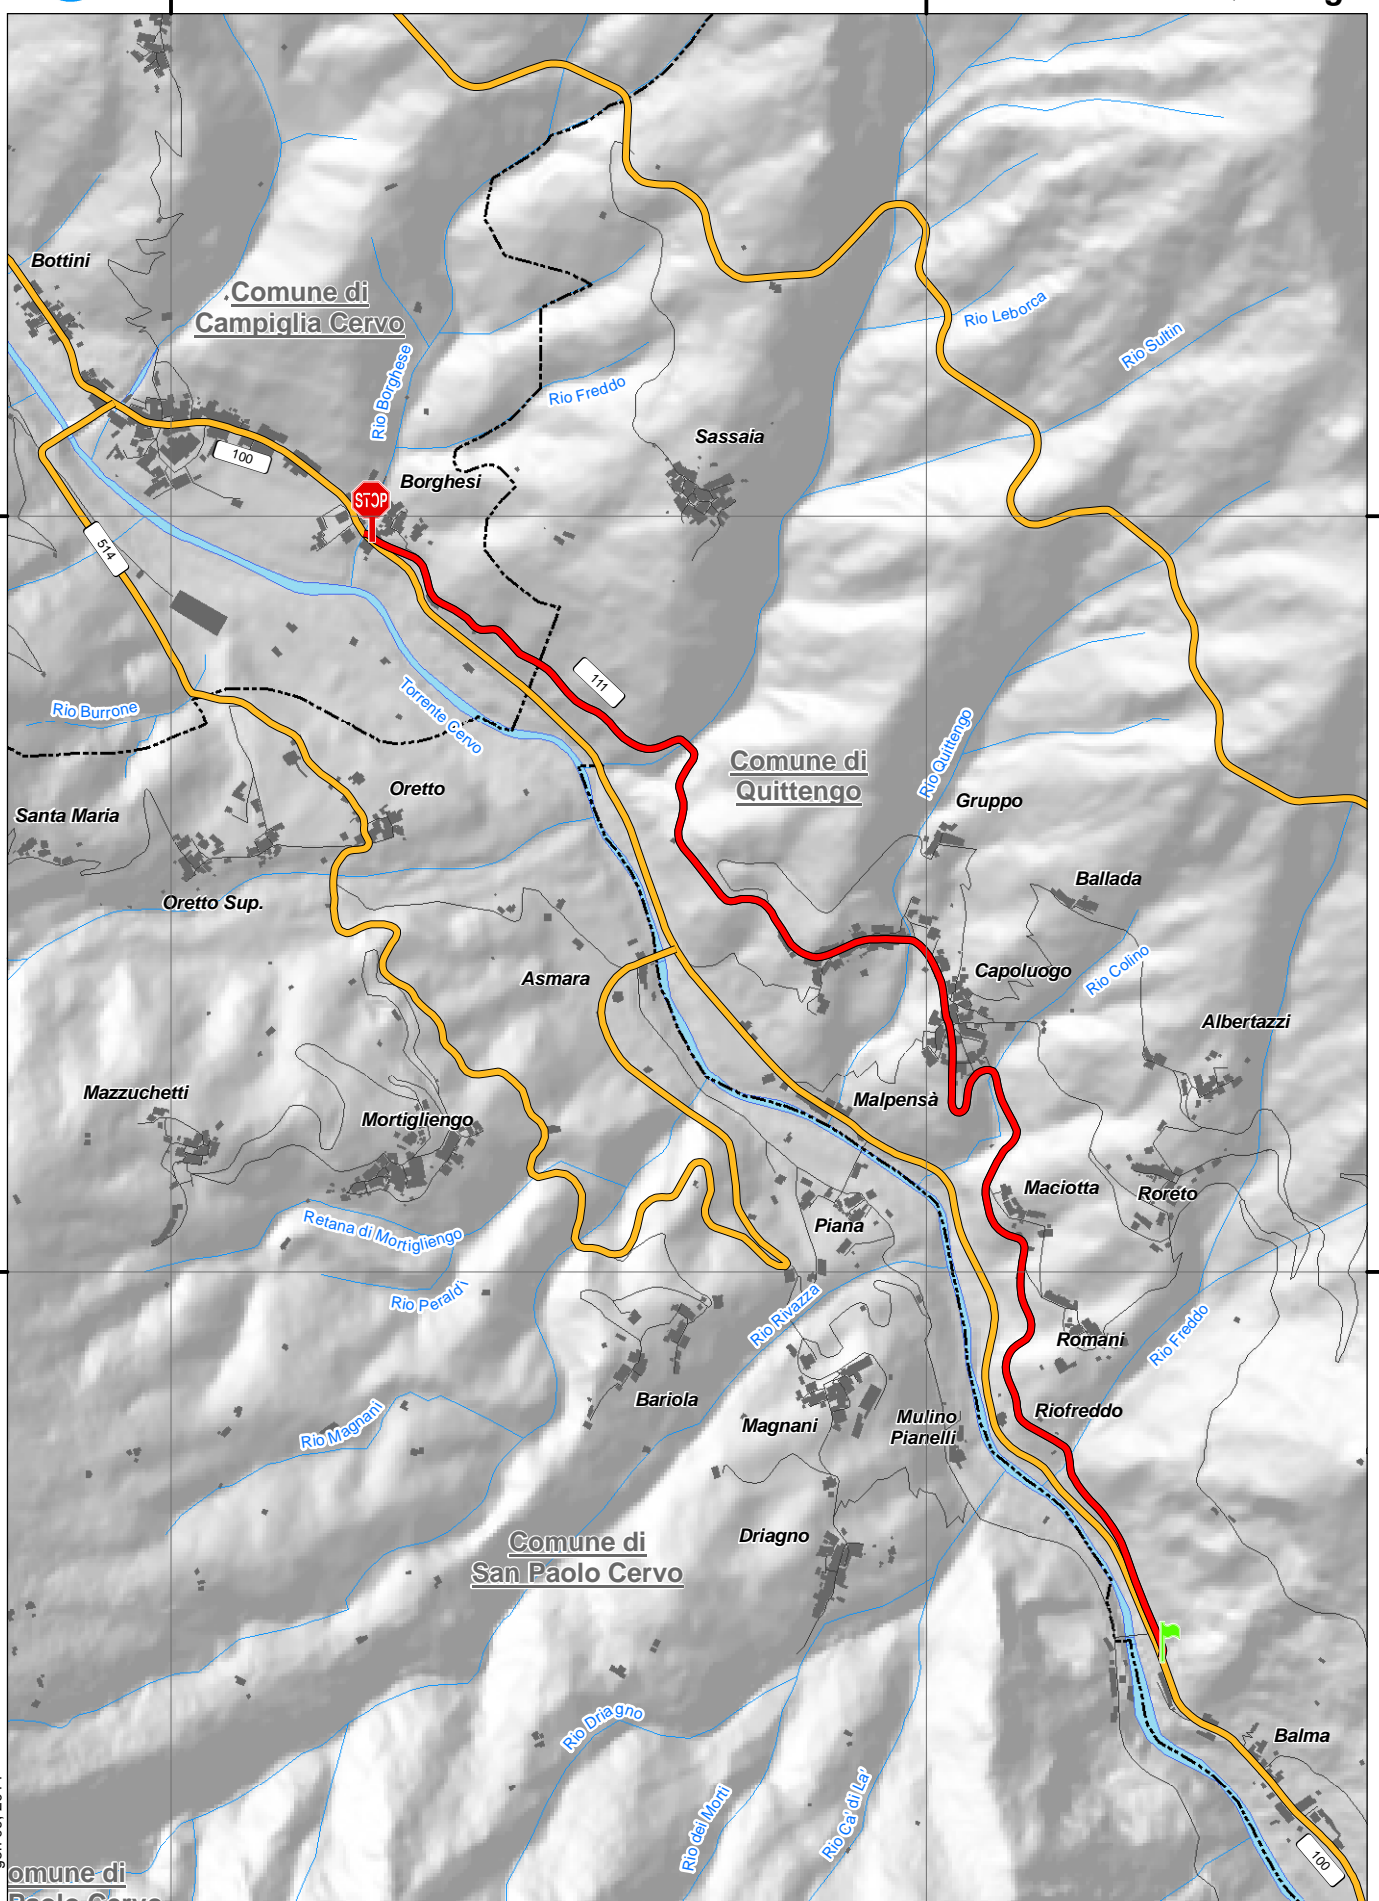

# SP 111 di Quittengo

gen. 09. 2014

Comune di  
Beale Cervo

dalla SP 100 località Balma in comune di Quittengo alla SP 100 Regione Borghesi in comune di Campiglia Cervo

Note:

**INIZIO**

in Comune di: Quittengo  
altri riferimenti: Fraz. Balma

Note:

Caposaldo sul lato destro all'incrocio tra la S.P. 111 e la S.P. 100 "Valle Cervo", in corrispondenza spigolo muro di contenimento

**FINE**

in Comune di: Campiglia Cervo  
altri riferimenti: Via Roma

Note:

Caposaldo sul lato destro all'incrocio tra la S.P. 111 e la S.P. 100 "Valle Cervo"

**Atti e documenti**

Ministero Lavori Pubblici Decreto Ministeriale numero - del 26/09/1960

Oggetto:

*Non disponibile file pdf (30/01/2014)*

*Si prende atto di quanto dichiarato con DCP di Vercelli n. 683 del 04/10/1993 e DCP di Vercelli n. 933 del 04/03/1995 (Allegato 3)*

SP M INIZIO

QUITTENGO  
FG-13

SAN PAOLO CERNO  
FG-9